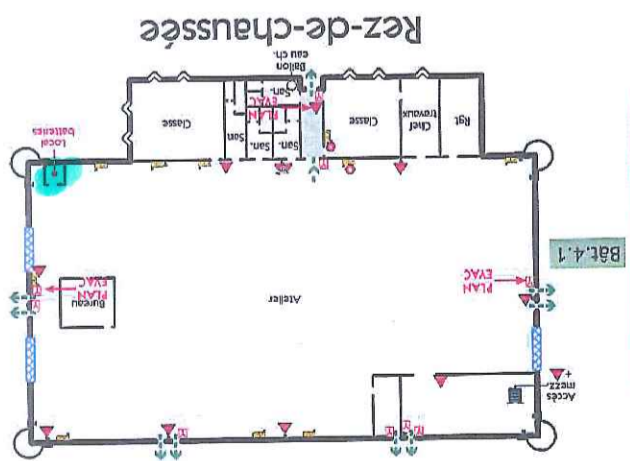

PLAN D'INTERVENTION

LYCEE PROFESSIONNEL
La Coudoulière
83140 SIX FOURS LES PLAGES

LEGENDE

ASC	Ascenseur	CH	Chaudière
LP	Local technique	CH	Chaudière
LT	Local technique	CH	Chaudière
MA	Machinerie ascenseur	CH	Chaudière
RO	Robinet d'incendie armé	CH	Chaudière
AR	Arrêt d'urgence	CH	Chaudière
DM	Déclencheur manuel-alarme	CH	Chaudière
PL	Porte coupe feu	CH	Chaudière
CA	Couverture anti-feu	CH	Chaudière
CF	Chambre froide	CH	Chaudière
RM	Rideau métallique	CH	Chaudière
EV	Evacuation	CH	Chaudière
EM	Extincteur	CH	Chaudière
AS	Cheminement d'évacuation	CH	Chaudière

INCENDIE 118

lieux à risques

atelier

PPMS
PLAN DE
MASSE

VOUS ETES ICI

Cellule de secours

exhumeur

Salles de cours

2ème étage

1er étage

Rez-de-chaussée

Rez-de-chaussée

1er étage

Rez-de-chaussée

1er étage

2ème étage

3ème étage

1er étage

Rez-de-chaussée

Rez-de-chaussée

local

Station

à abriter