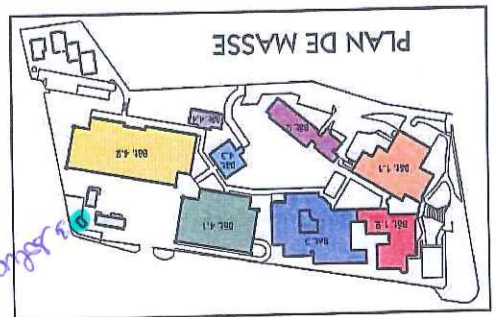

PLAN D'INTERVENTION

LYCEE PROFESSIONNEL
La Coudoulière
83140 SIX FOURS LES PLAGES

LEGENDE

ASC	Ascenseur	CH	Chaudière
LP	Local technique	CH	Chaudière
LT	Local technique	CH	Chaudière
MA	Machinerie ascenseur	CH	Chaudière
RO	Robinet d'incendie armé	CH	Chaudière
AR	Arrêt d'urgence	CH	Chaudière
DM	Déclencheur manuel-alarme	CH	Chaudière
PL	Porte coupe feu	CH	Chaudière
CA	Couverture anti-feu	CH	Chaudière
CF	Chambre froide	CH	Chaudière
RM	Rideau métallique	CH	Chaudière
EV	Evacuation	CH	Chaudière
EM	Extincteur	CH	Chaudière
AS	Cheminement d'évacuation	CH	Chaudière

INCENDIE 118

lieux à risques

atelier

PPMS
PLAN DE
MASSE

VOUS ETES ICI

Cellule de secours

exhumeur

Salles de cours

2ème étage

1er étage

Rez-de-chaussée

Rez-de-chaussée

1er étage

Rez-de-chaussée

1er étage

2ème étage