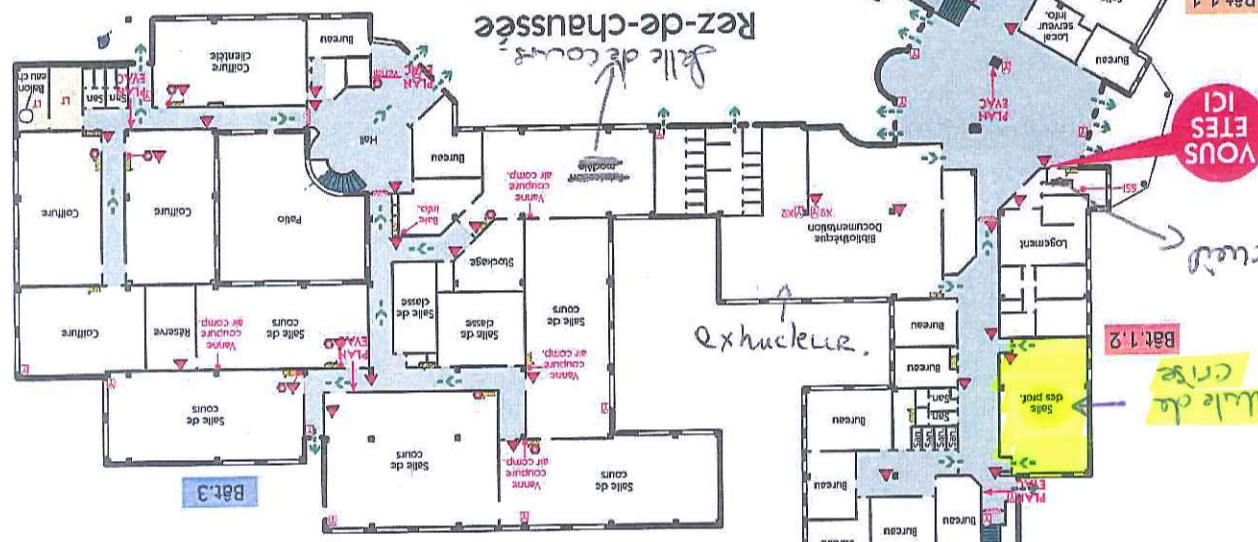

PLAN D'INTERVENTION

LYCEE PROFESSIONNEL
La Coudoulière
83140 SIX FOURS LES PLAGES

LEGENDE

ASC	Ascenseur	CH	Chaudière
LP	Local technique	CH	Chaudière
LT	Local technique	CH	Chaudière
MA	Machinerie ascenseur	CH	Chaudière
RO	Robinet d'incendie armé	CH	Chaudière
AR	Arrêt d'urgence	CH	Chaudière
DM	Déclencheur manuel-alarme	CH	Chaudière
PL	Porte coupe feu	CH	Chaudière
CA	Couverture anti-feu	CH	Chaudière
CF	Chambre froide	CH	Chaudière
RM	Rideau métallique	CH	Chaudière
EV	Evacuation	CH	Chaudière
EM	Extincteur	CH	Chaudière
AS	Cheminement d'évacuation	CH	Chaudière

INCENDIE 118

lieux à risques

atelier

PPMS
PLAN DE
MASSE

VOUS ETES ICI

Cellule de secours

exhumeur

Salles de cours

2ème étage

1er étage

Rez-de-chaussée

Rez-de-chaussée

1er étage

Rez-de-chaussée

1er étage

2ème étage

3ème étage

1er étage

Rez-de-chaussée

Rez-de-chaussée

local

Station

à abriter