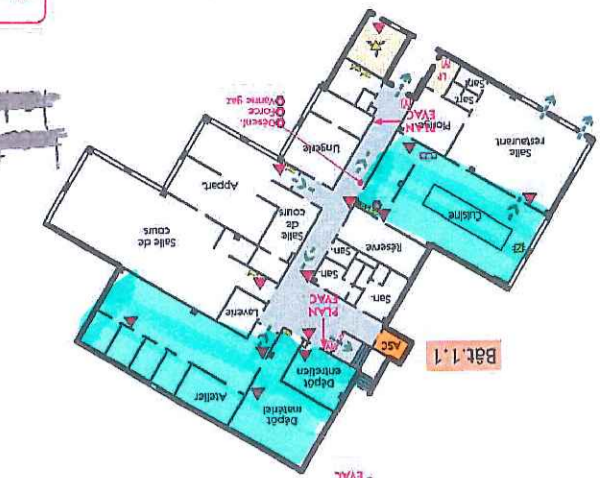

PLAN D'INTERVENTION

LYCEE PROFESSIONNEL
La Coudoulière
83140 SIX FOURS LES PLAGES

LEGENDE

ASC	Ascenseur	CH	Chaudière
LP	Local technique	CH	Chaudière
LT	Local technique	CH	Chaudière
MA	Machinerie ascenseur	CH	Chaudière
RO	Robinet d'incendie armé	CH	Chaudière
AR	Arrêt d'urgence	CH	Chaudière
DM	Déclencheur manuel-alarme	CH	Chaudière
PL	Porte coupe feu	CH	Chaudière
CA	Couverture anti-feu	CH	Chaudière
CF	Chambre froide	CH	Chaudière
RM	Rideau métallique	CH	Chaudière
EV	Evacuation	CH	Chaudière
EM	Extincteur	CH	Chaudière
AS	Cheminement d'évacuation	CH	Chaudière

INCENDIE 118

lieux à risques

atelier

PPMS
PLAN DE
MASSE

VOUS ETES ICI

Cellule de secours

exhumeur

Salles de cours

2ème étage

1er étage

Rez-de-chaussée

Rez-de-chaussée

1er étage

Rez-de-chaussée

1er étage

2ème étage

3ème étage

1er étage

Rez-de-chaussée

Rez-de-chaussée

local

Station

à abriter