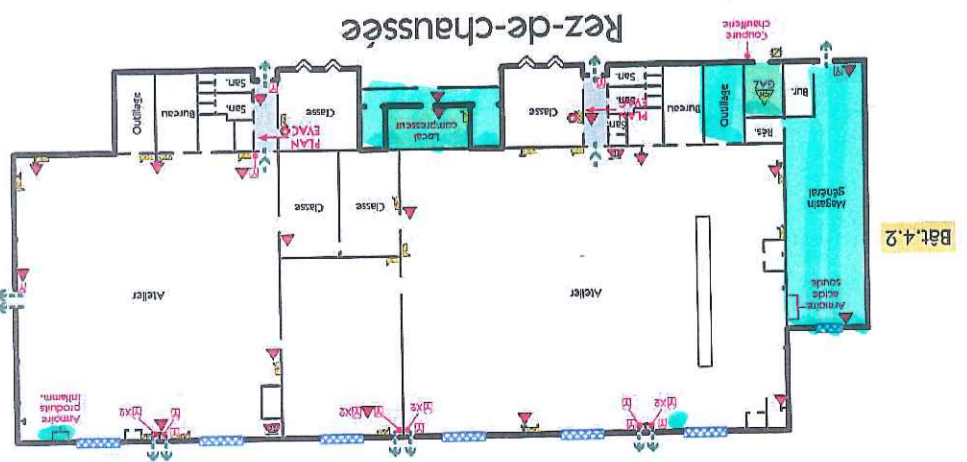

PLAN D'INTERVENTION

LYCEE PROFESSIONNEL
La Coudoulière
83140 SIX FOURS LES PLAGES

LEGENDE

ASC	Ascenseur	CH	Chaudière
LP	Local technique	CH	Chaudière
LT	Local technique	CH	Chaudière
MA	Machinerie ascenseur	CH	Chaudière
RO	Robinet d'incendie armé	CH	Chaudière
AR	Arrêt d'urgence	CH	Chaudière
DM	Déclencheur manuel-alarme	CH	Chaudière
PL	Porte coupe feu	CH	Chaudière
CA	Couverture anti-feu	CH	Chaudière
CF	Chambre froide	CH	Chaudière
RM	Rideau métallique	CH	Chaudière
EV	Evacuation	CH	Chaudière
EM	Extincteur	CH	Chaudière
AS	Cheminement d'évacuation	CH	Chaudière

INCENDIE 118

lieux à risques

atelier

PPMS
PLAN DE
MASSE

VOUS ETES ICI

Cellule de secours

exhumeur

Salles de cours

2ème étage

1er étage

Rez-de-chaussée

Rez-de-chaussée

1er étage

Rez-de-chaussée

1er étage

2ème étage

3ème étage

1er étage

Rez-de-chaussée

Rez-de-chaussée

local

Station

à abriter